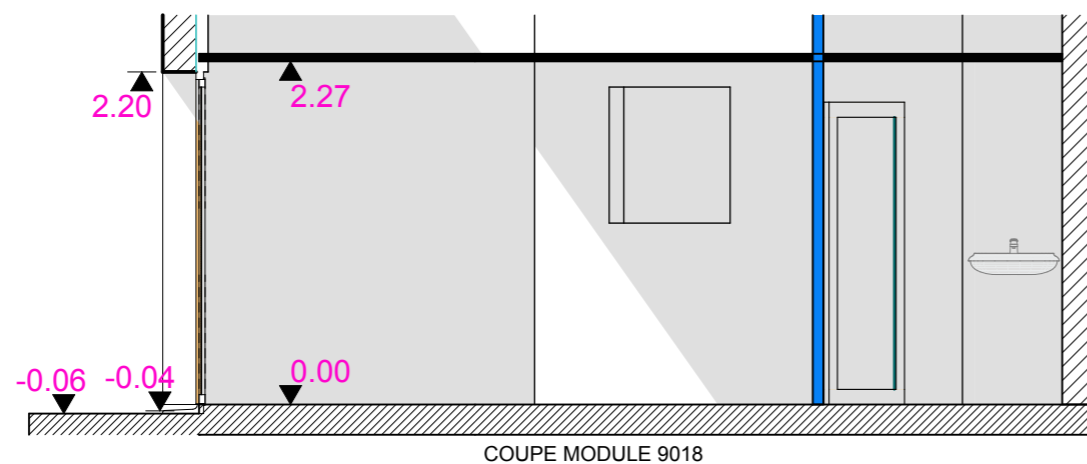

QUARTIER: SAINT MAURICE
 ACTIVITE: Chez Assia Restaurant-Traiteur

MODULE 9018
 10 Avenue des Corsaires
 17000 La Rochelle

Tableau des surfaces

Etage	Pièces	m2 sols
rdc	Cuisine	1.98
rdc	Restaurant	25.93
rdc	WC	3.88

31.79 m²

LOCAL BC

PLAN DE VENTE

10.03.2015

1:50

24