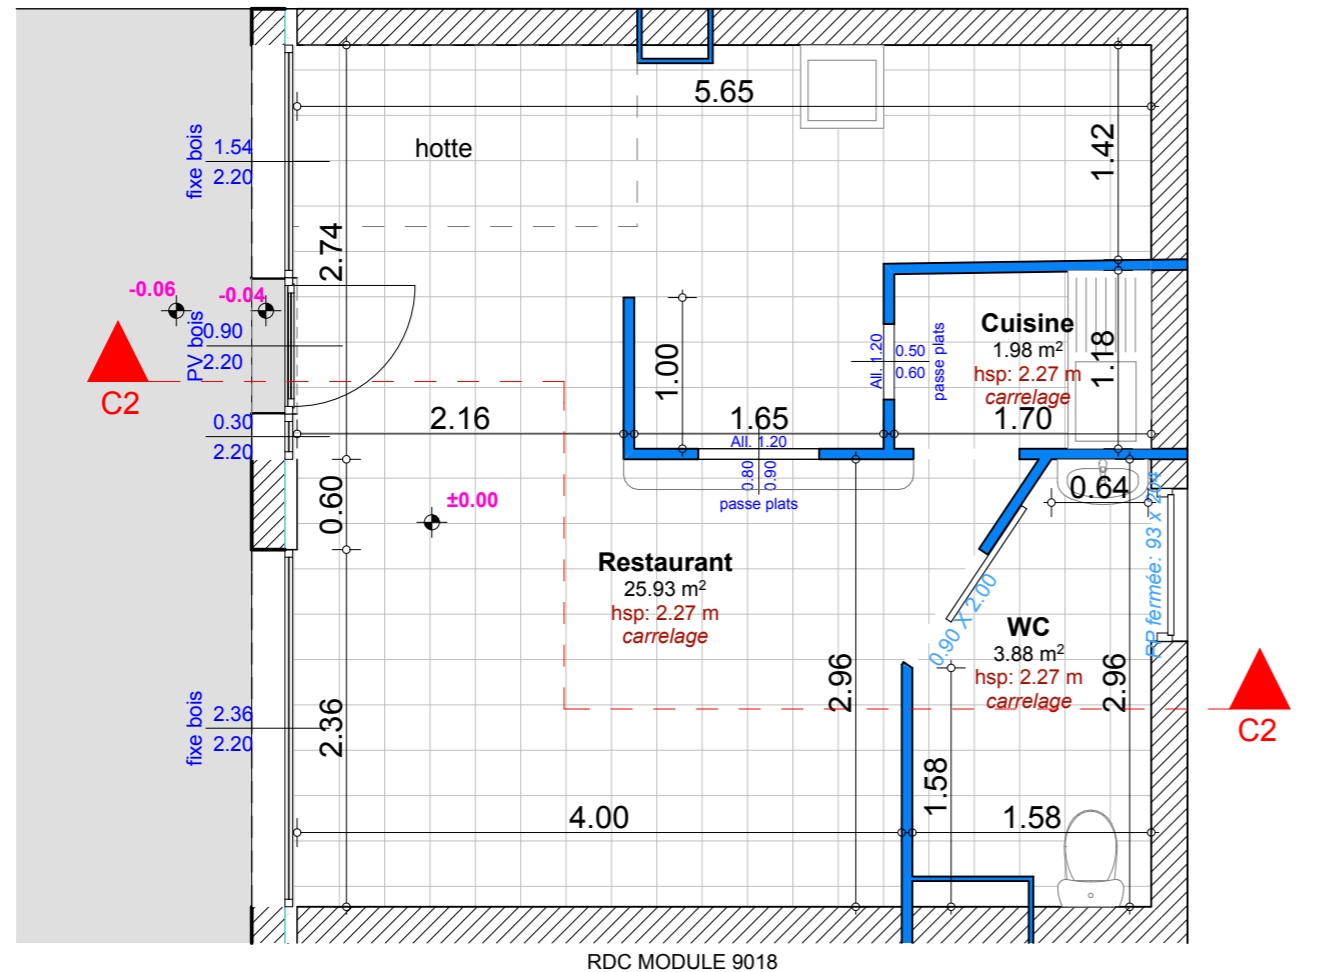

QUARTIER: SAINT MAURICE
 ACTIVITE: Chez Assia Restaurant-Traiteur

MODULE 9018
 10 Avenue des Corsaires
 17000 La Rochelle

Tableau des surfaces

Etage	Pièces	m2 sols
rdc	Cuisine	1.98
rdc	Restaurant	25.93
rdc	WC	3.88

31.79 m²

LOCAL BC

PLAN DE VENTE

10.03.2015

1:50

24